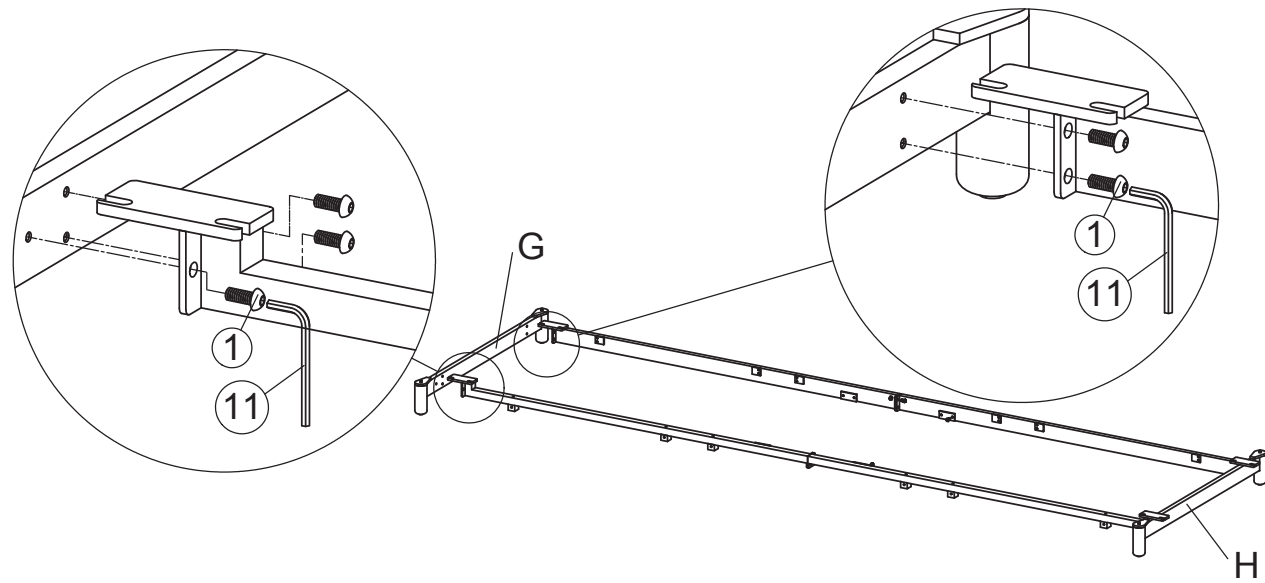

# 069759 MAGNI WITH CORNER

2.54 CM = 1 US INCH

- ① x46
- ② x4
- ③ x8
- ④ x4
- ⑤ x4
- ⑥ x8
- ⑦ x4
- ⑧ x4
- ⑨ x4
- ⑩ x1
- ⑪ x1
- ⑫ x1

Betræk til puderne vil du finde, når du åbner lynlåsen under sædet.  
 The cover for the cushions you will find, when you open the zipper under the seat.  
 Den Kissenbezug finden Sie indem Sie den Reißverschluss unter dem Sitz öffnenen.  
 Vous trouverez la housse pour les coussins en ouvrant la fermeture sous le siège.  
 De hoes voor de kussens vindt u onder het zitgedeelte na het openen van de rits.  
 靠枕外套放在坐垫里面, 取出时请拉开坐垫底布拉链。  
 Чехлы для подушек Вы найдете под сиденьем дивана, расстегнув «молнию».

3

①x10 

069759  
MAGNI WITH CORNER

5-A

①x8  ④x4  ⑤x4 

4

①x8 

5-B