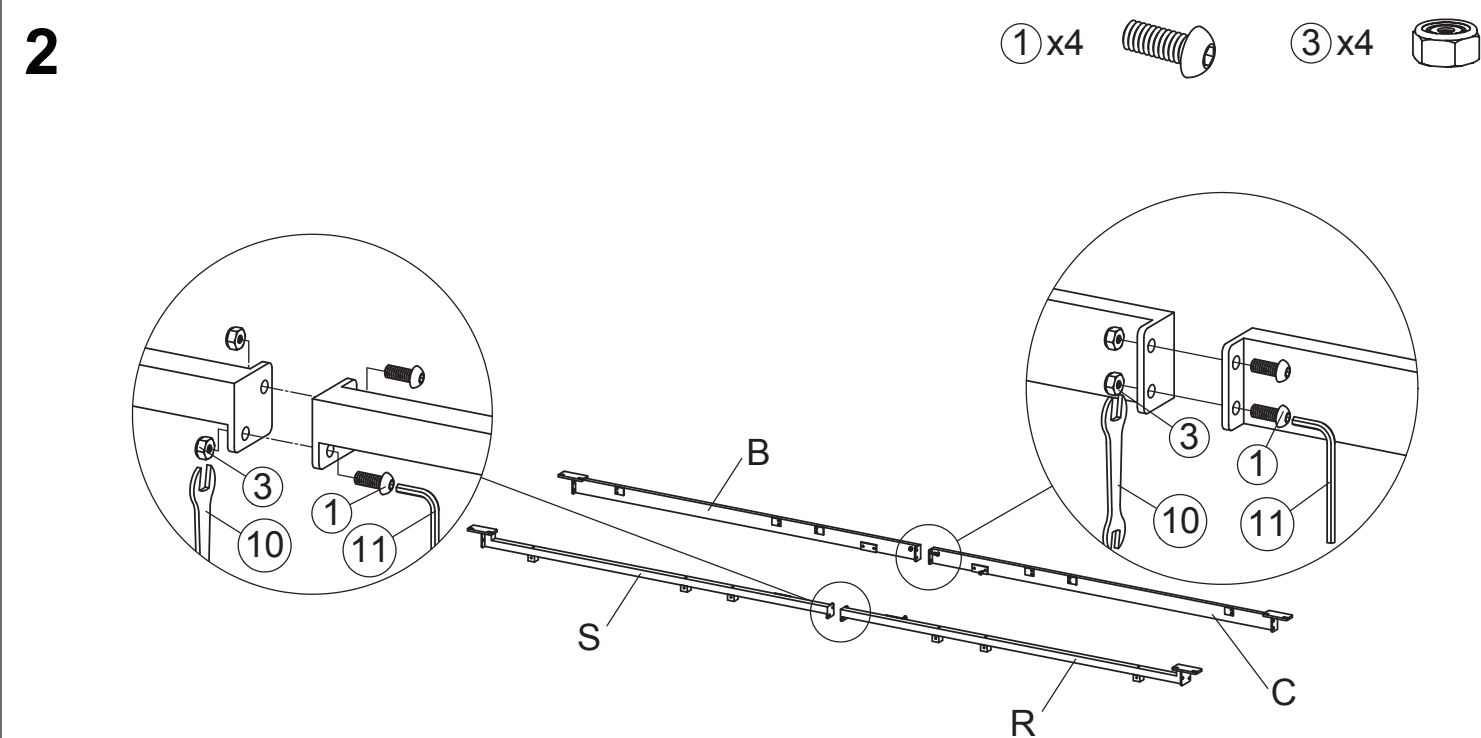

# 069759 MAGNI WITH CORNER

2.54 CM = 1 US INCH

- ① x46
- ② x4
- ③ x8
- ④ x4
- ⑤ x4
- ⑥ x8
- ⑦ x4
- ⑧ x4
- ⑨ x4
- ⑩ x1
- ⑪ x1
- ⑫ x1

Betræk til puderne vil du finde, når du åbner lynlåsen under sædet.  
 The cover for the cushions you will find, when you open the zipper under the seat.  
 Den Kissenbezug finden Sie indem Sie den Reißverschluss unter dem Sitz öffnenen.  
 Vous trouverez la housse pour les coussins en ouvrant la fermeture sous le siège.  
 De hoes voor de kussens vindt u onder het zitgedeelte na het openen van de rits.  
 靠枕外套放在坐垫里面, 取出时请拉开坐垫底布拉链。  
 Чехлы для подушек Вы найдете под сиденьем дивана, расстегнув «молнию».

3

①x10 

069759  
MAGNI WITH CORNER

5-A

①x8  ④x4  ⑤x4 

4

①x8 

5-B