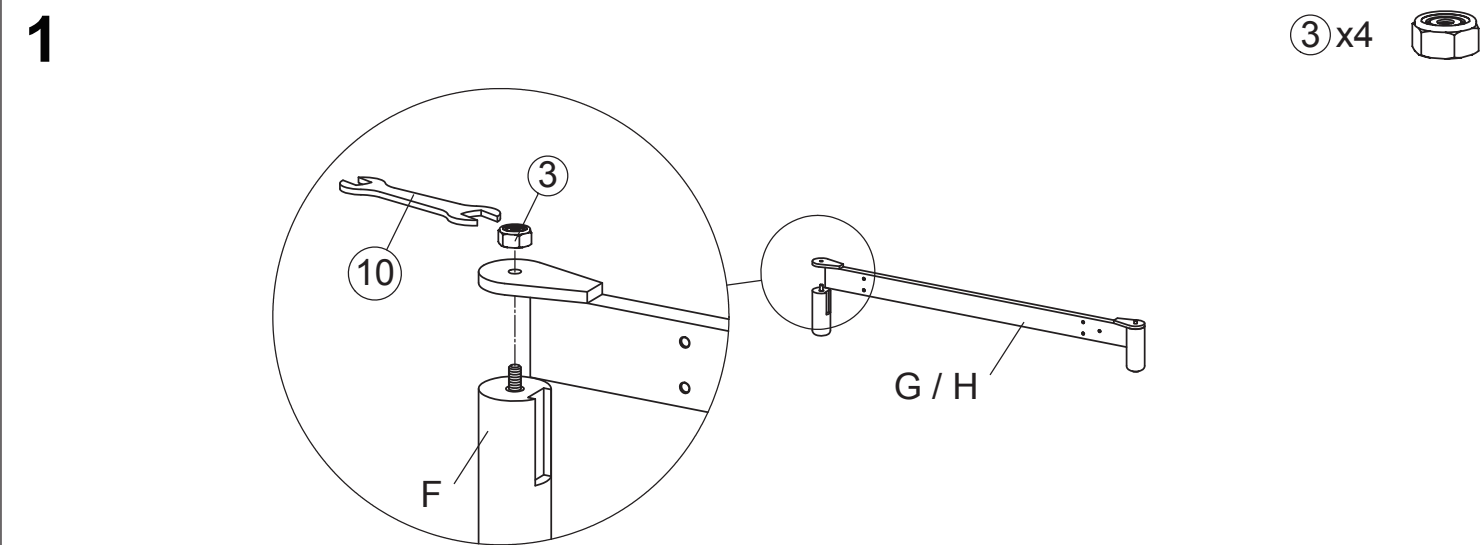

# 069759 MAGNI WITH CORNER

2.54 CM = 1 US INCH

- ① x46
- ② x4
- ③ x8
- ④ x4
- ⑤ x4
- ⑥ x8
- ⑦ x4
- ⑧ x4
- ⑨ x4
- ⑩ x1
- ⑪ x1
- ⑫ x1

Betræk til puderne vil du finde, når du åbner lynlåsen under sædet.  
 The cover for the cushions you will find, when you open the zipper under the seat.  
 Den Kissenbezug finden Sie indem Sie den Reißverschluss unter dem Sitz öffnenen.  
 Vous trouverez la housse pour les coussins en ouvrant la fermeture sous le siège.  
 De hoes voor de kussens vindt u onder het zitgedeelte na het openen van de rits.  
 靠枕外套放在坐垫里面, 取出时请拉开坐垫底布拉链。  
 Чехлы для подушек Вы найдете под сиденьем дивана, расстегнув «молнию».