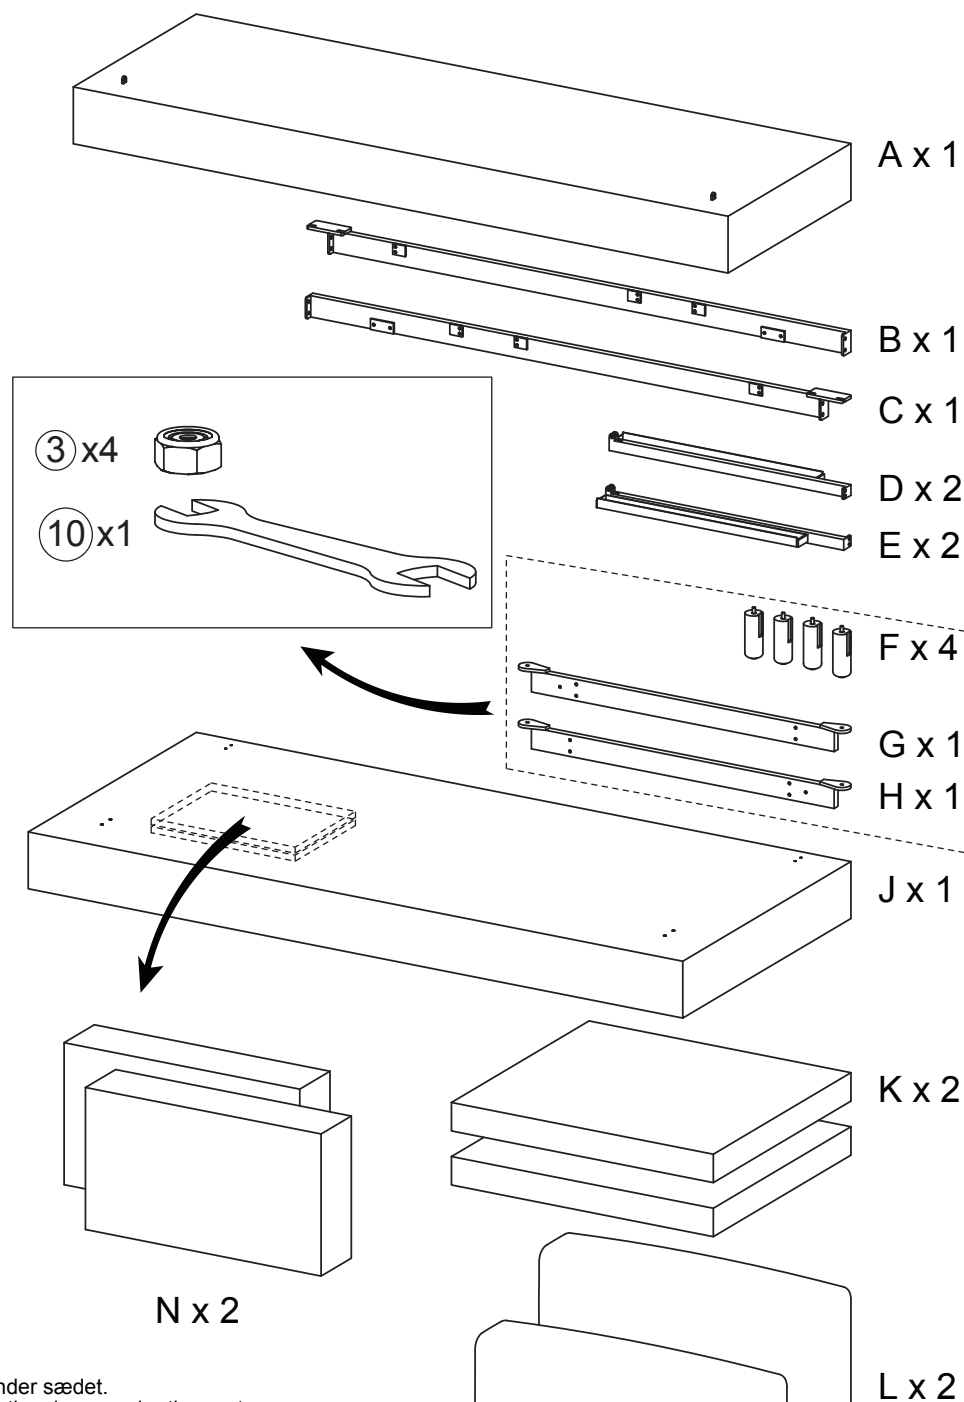

# 069759 MAGNI WITH CORNER

2.54 CM = 1 US INCH

- ① x46
- ② x4
- ③ x8
- ④ x4
- ⑤ x4
- ⑥ x8
- ⑦ x4
- ⑧ x4
- ⑨ x4
- ⑩ x1
- ⑪ x1
- ⑫ x1

Betræk til puderne vil du finde, når du åbner lynlåsen under sædet.  
 The cover for the cushions you will find, when you open the zipper under the seat.  
 Den Kissenbezug finden Sie indem Sie den Reißverschluss unter dem Sitz öffnenen.  
 Vous trouverez la housse pour les coussins en ouvrant la fermeture sous le siège.  
 De hoes voor de kussens vindt u onder het zitgedeelte na het openen van de rits.  
 靠枕外套放在坐垫里面, 取出时请拉开坐垫底布拉链。  
 Чехлы для подушек Вы найдете под сиденьем дивана, расстегнув «молнию».

3

①x10 

069759  
MAGNI WITH CORNER

5-A

①x8  ④x4  ⑤x4 

4

①x8 

5-B