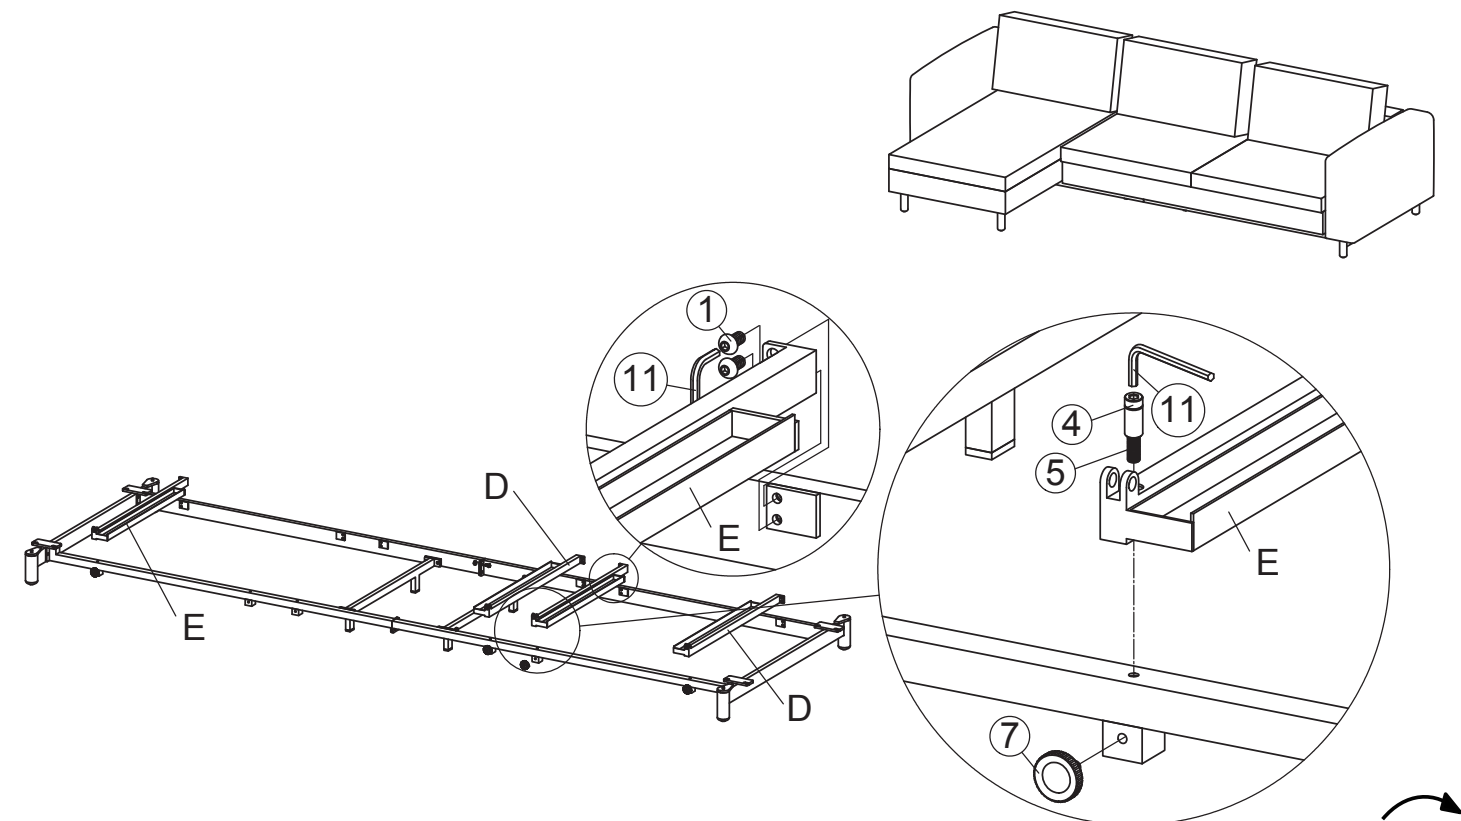

5-B

①x8 ④x4 ⑤x4