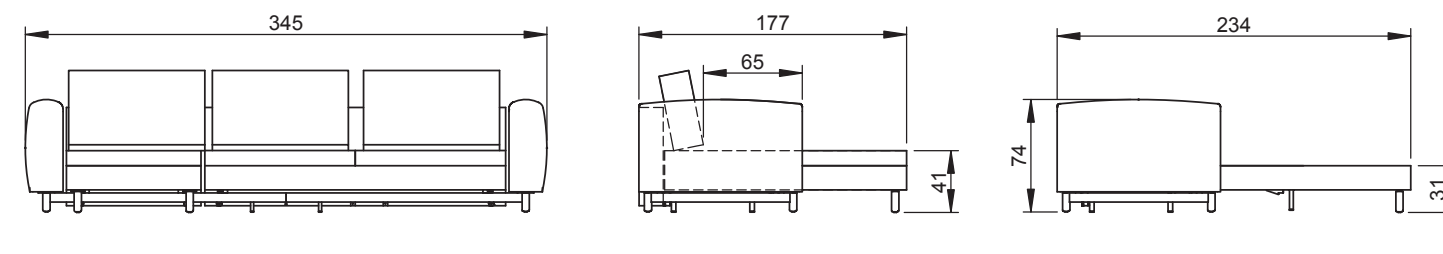

# 069759 MAGNI WITH CORNER

2.54 CM = 1 US INCH

- ① x46
- ② x4
- ③ x8
- ④ x4
- ⑤ x4
- ⑥ x8
- ⑦ x4
- ⑧ x4
- ⑨ x4
- ⑩ x1
- ⑪ x1
- ⑫ x1

Betræk til puderne vil du finde, når du åbner lynlåsen under sædet.  
 The cover for the cushions you will find, when you open the zipper under the seat.  
 Den Kissenbezug finden Sie indem Sie den Reißverschluss unter dem Sitz öffnenen.  
 Vous trouverez la housse pour les coussins en ouvrant la fermeture sous le siège.  
 De hoes voor de kussens vindt u onder het zitgedeelte na het openen van de rits.  
 靠枕外套放在坐垫里面, 取出时请拉开坐垫底布拉链。  
 Чехлы для подушек Вы найдете под сиденьем дивана, расстегнув «молнию».

3

①x10 

069759  
MAGNI WITH CORNER

5-A

①x8  ④x4  ⑤x4 

4

①x8 

5-B