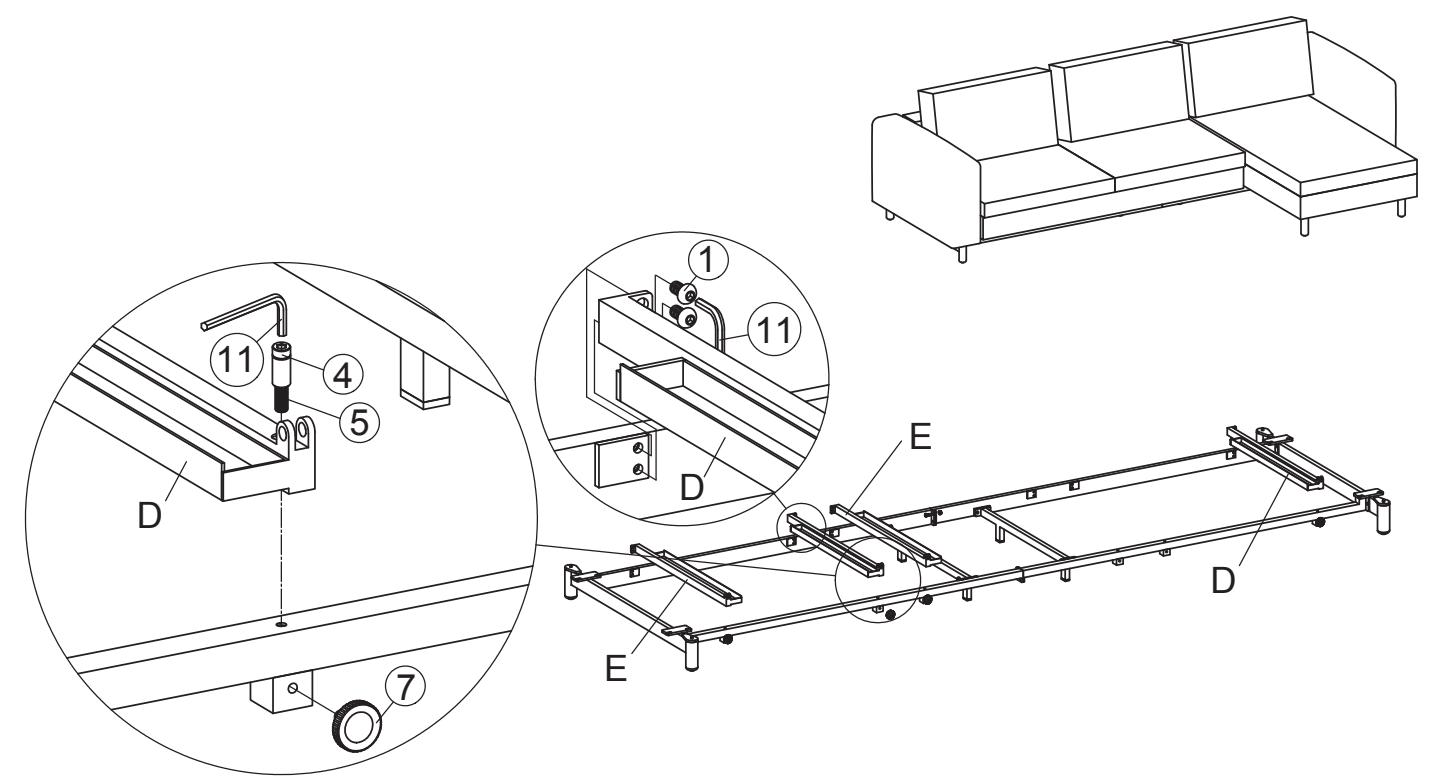

# 069759 MAGNI WITH CORNER

2.54 CM = 1 US INCH

- ① x46
- ② x4
- ③ x8
- ④ x4
- ⑤ x4
- ⑥ x8
- ⑦ x4
- ⑧ x4
- ⑨ x4
- ⑩ x1
- ⑪ x1
- ⑫ x1

Betræk til puderne vil du finde, når du åbner lynlåsen under sædet.  
 The cover for the cushions you will find, when you open the zipper under the seat.  
 Den Kissenbezug finden Sie indem Sie den Reißverschluss unter dem Sitz öffnenen.  
 Vous trouverez la housse pour les coussins en ouvrant la fermeture sous le siège.  
 De hoes voor de kussens vindt u onder het zitgedeelte na het openen van de rits.  
 靠枕外套放在坐垫里面, 取出时请拉开坐垫底布拉链。  
 Чехлы для подушек Вы найдете под сиденьем дивана, расстегнув «молнию».

3

①x10 

069759  
MAGNI WITH CORNER

5-A

①x8  ④x4  ⑤x4 

4

①x8 

5-B