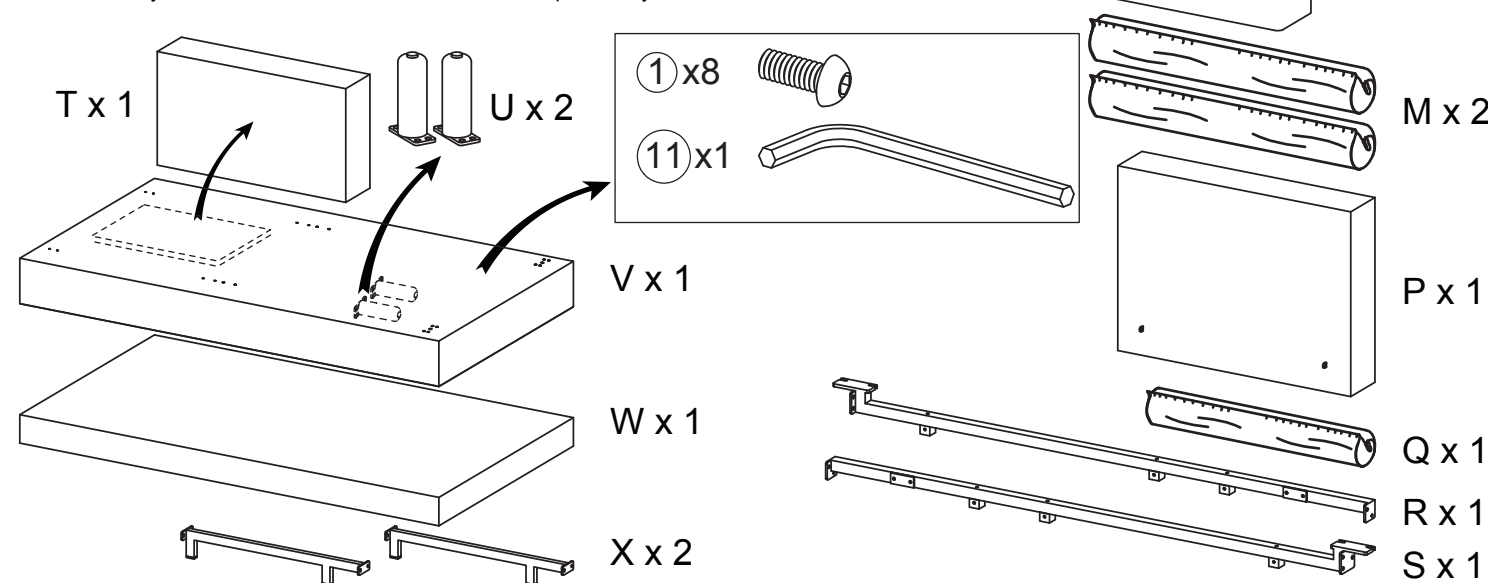

# 069759 MAGNI WITH CORNER

2.54 CM = 1 US INCH

- ① x46
- ② x4
- ③ x8
- ④ x4
- ⑤ x4
- ⑥ x8
- ⑦ x4
- ⑧ x4
- ⑨ x4
- ⑩ x1
- ⑪ x1
- ⑫ x1

Betræk til puderne vil du finde, når du åbner lynlåsen under sædet.  
 The cover for the cushions you will find, when you open the zipper under the seat.  
 Den Kissenbezug finden Sie indem Sie den Reißverschluss unter dem Sitz öffnenen.  
 Vous trouverez la housse pour les coussins en ouvrant la fermeture sous le siège.  
 De hoes voor de kussens vindt u onder het zitgedeelte na het openen van de rits.  
 靠枕外套放在坐垫里面, 取出时请拉开坐垫底布拉链。  
 Чехлы для подушек Вы найдете под сиденьем дивана, расстегнув «молнию».