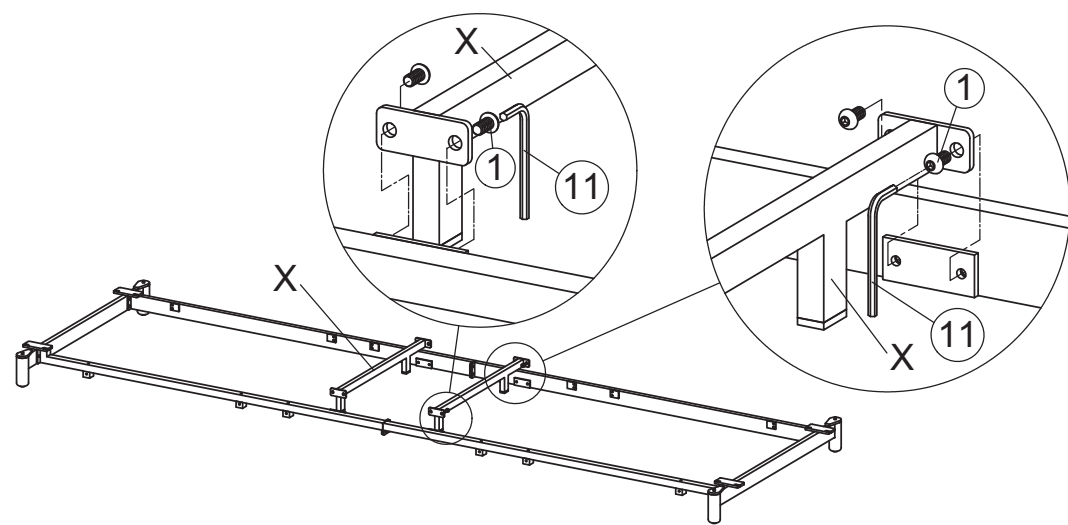

# 069759 MAGNI WITH CORNER

2.54 CM = 1 US INCH

- ① x46
- ② x4
- ③ x8
- ④ x4
- ⑤ x4
- ⑥ x8
- ⑦ x4
- ⑧ x4
- ⑨ x4
- ⑩ x1
- ⑪ x1
- ⑫ x1

Betræk til puderne vil du finde, når du åbner lynlåsen under sædet.  
 The cover for the cushions you will find, when you open the zipper under the seat.  
 Den Kissenbezug finden Sie indem Sie den Reißverschluss unter dem Sitz öffnenen.  
 Vous trouverez la housse pour les coussins en ouvrant la fermeture sous le siège.  
 De hoes voor de kussens vindt u onder het zitgedeelte na het openen van de rits.  
 靠枕外套放在坐垫里面, 取出时请拉开坐垫底布拉链。  
 Чехлы для подушек Вы найдете под сиденьем дивана, расстегнув «молнию».

3

①x10 

069759  
MAGNI WITH CORNER

5-A

①x8  ④x4  ⑤x4 

4

①x8 

5-B

①x8  ④x4  ⑤x4 