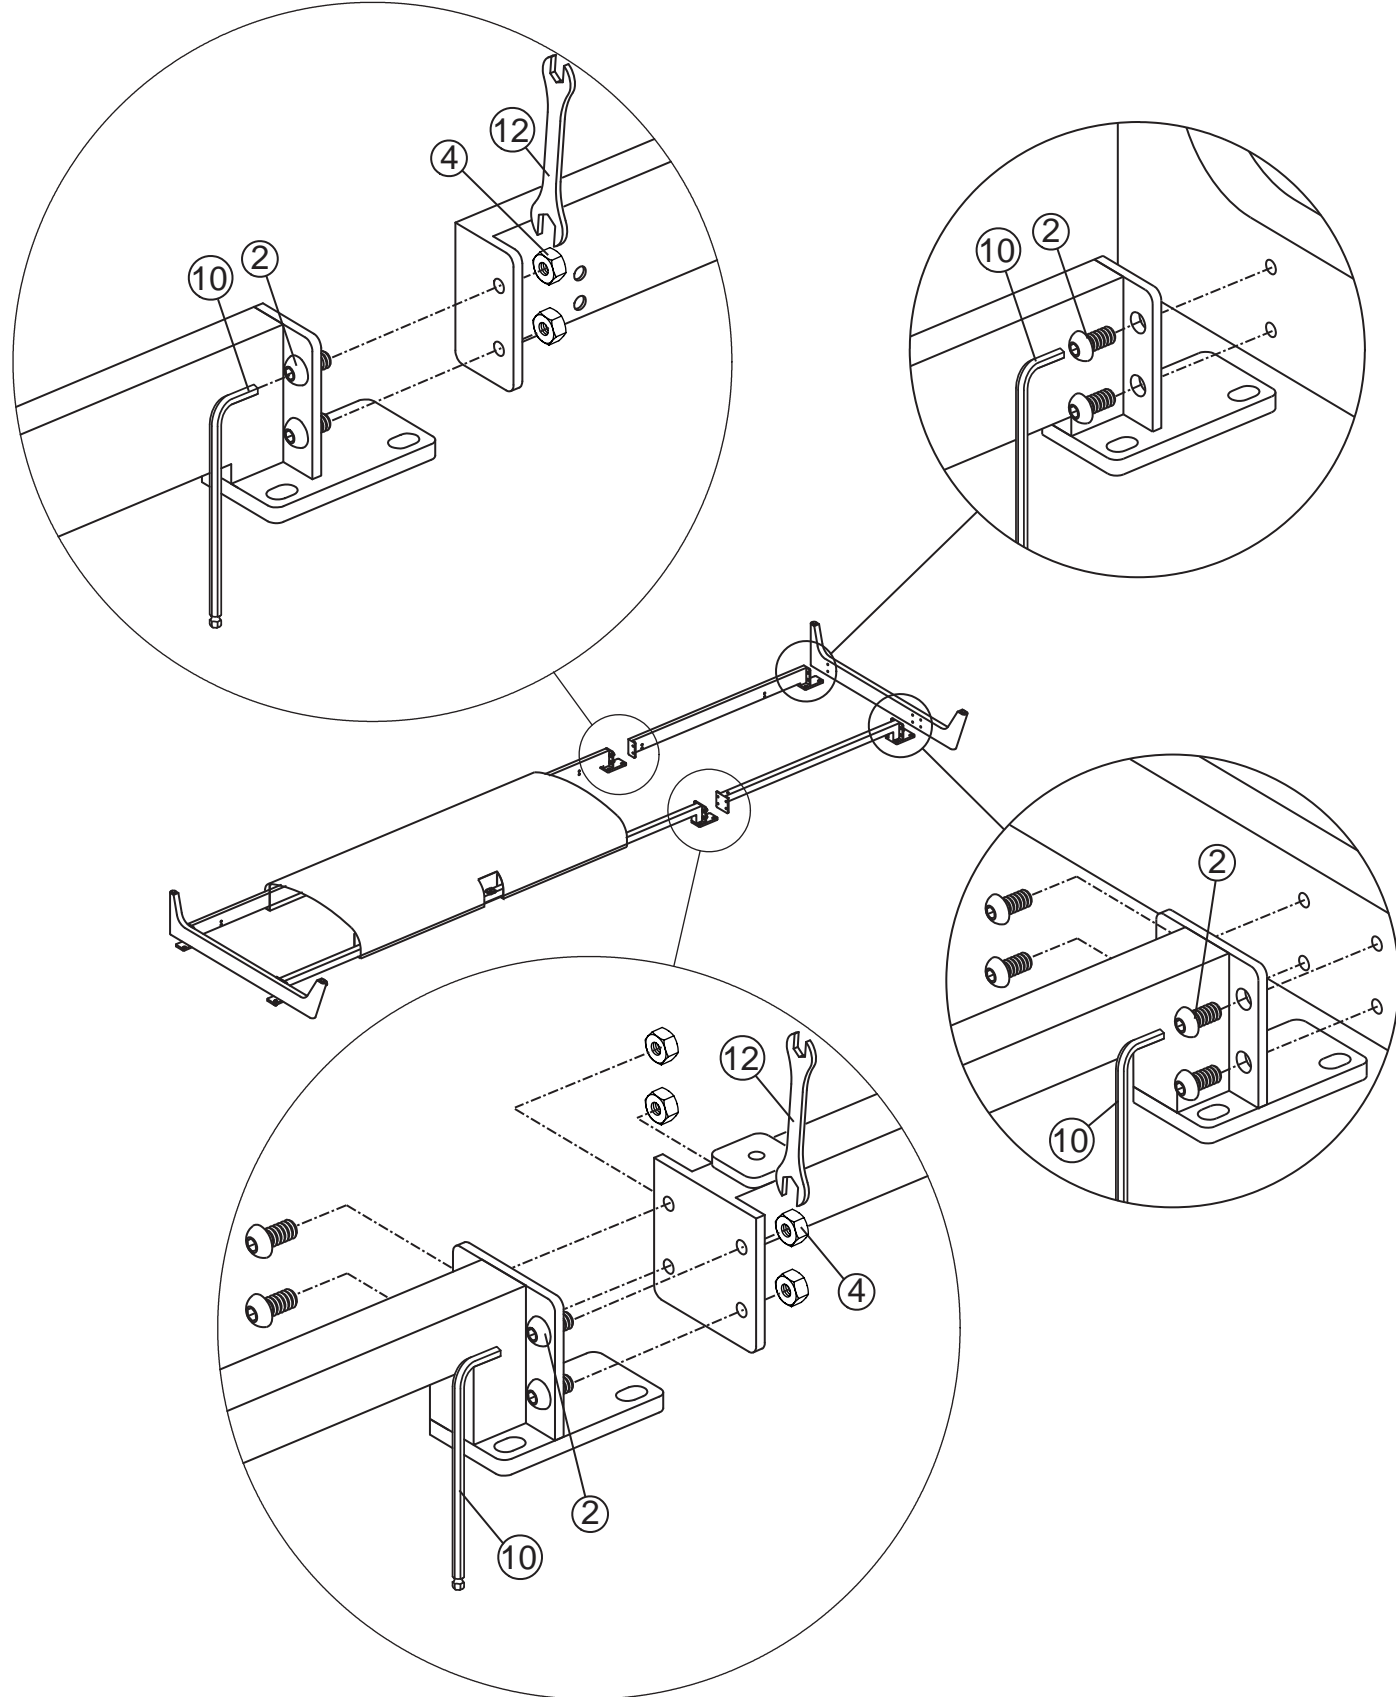

3-A

069578

IDUN LOUNGER

3-B